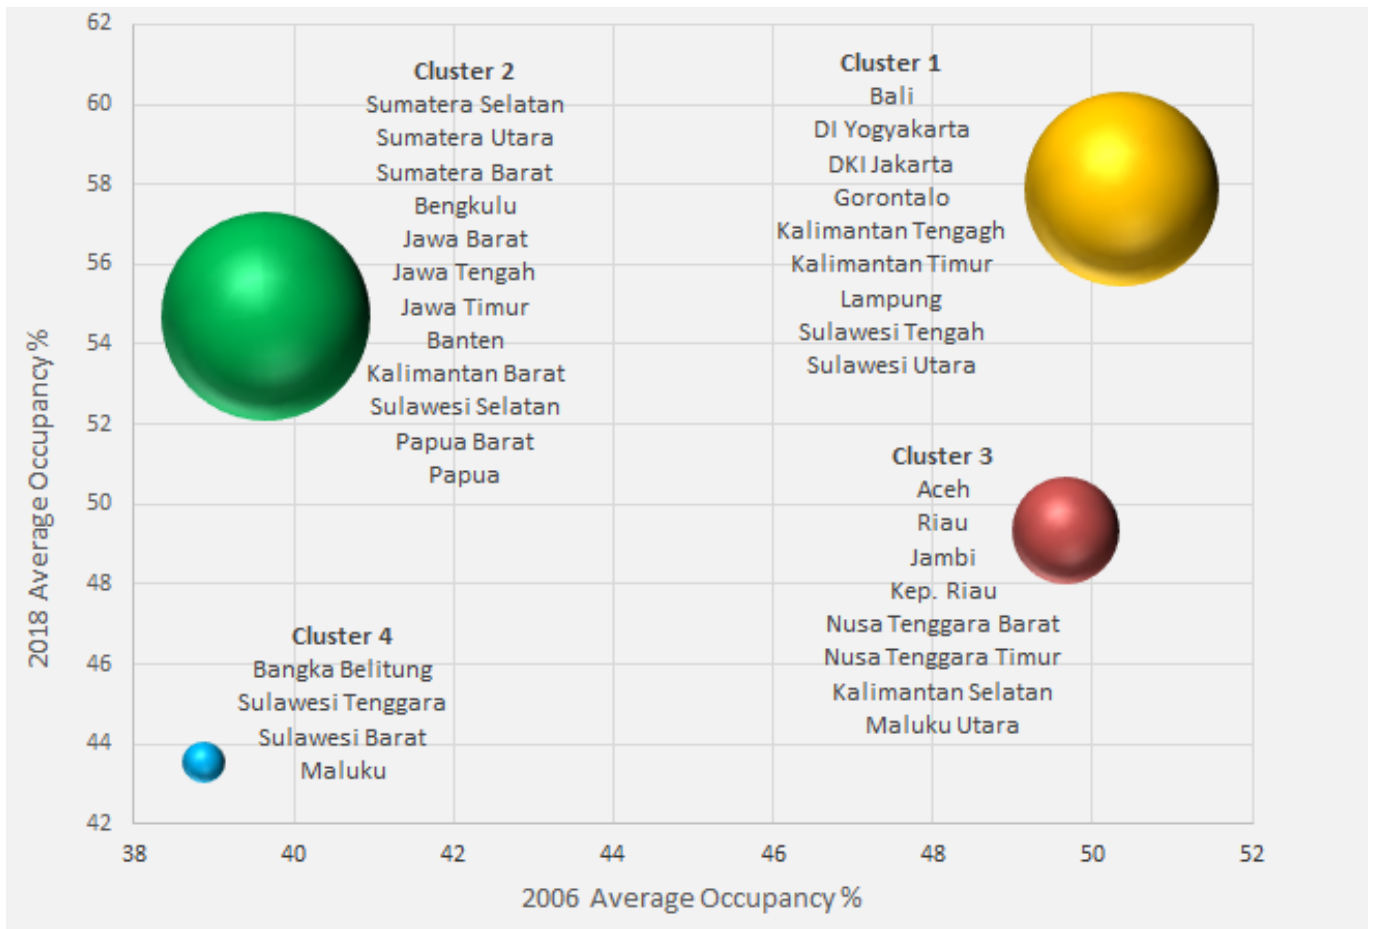

Download from
Dreamstime.com

This watermarked comp image is for previewing purposes only.

ID 2468711

© Milan Surkala | Dreamstime.com

[Unduh Data Bps Flores Timur Example](#)

[Unduh Data Bps Flores Timur Example](#)

Download from
Dreamstime.com

This watermarked comp image is for previewing purposes only.

ID 2468711

© Milan Surkala | Dreamstime.com

Seorang Ngada adalah bagian dari suatu rumah adat, berarti dari satu Lambang marga berupa ukiran.. Contoh: Kabupaten Flores Timur ditulis 0 9 Maksimal menunggu hasil validasi data oleh Pemda terhadap data BPS tahun.

98% dimana mayoritas adalah 90 75% dan 2 23% Selebihnya adalah menganut agama 6 87%, dan 0,15%.

[Cara Hack Akun Twitter Tanpa Software Free](#)

Artikel utama untuk bagian ini adalah: Kecamatan [] Wilayah Kabupaten Ngada dibagi menjadi 12 kecamatan, yaitu: •••••
 ••••• Demografi [] Suku dan bahasa [] Kabupaten Ngada memiliki tiga suku besar, yaitu Suku Nagekeo, Suku Bajawa dan Suku Riung. [7 تحميل برنامج استعادة الملفات المحذوفة للاندرويد](#)