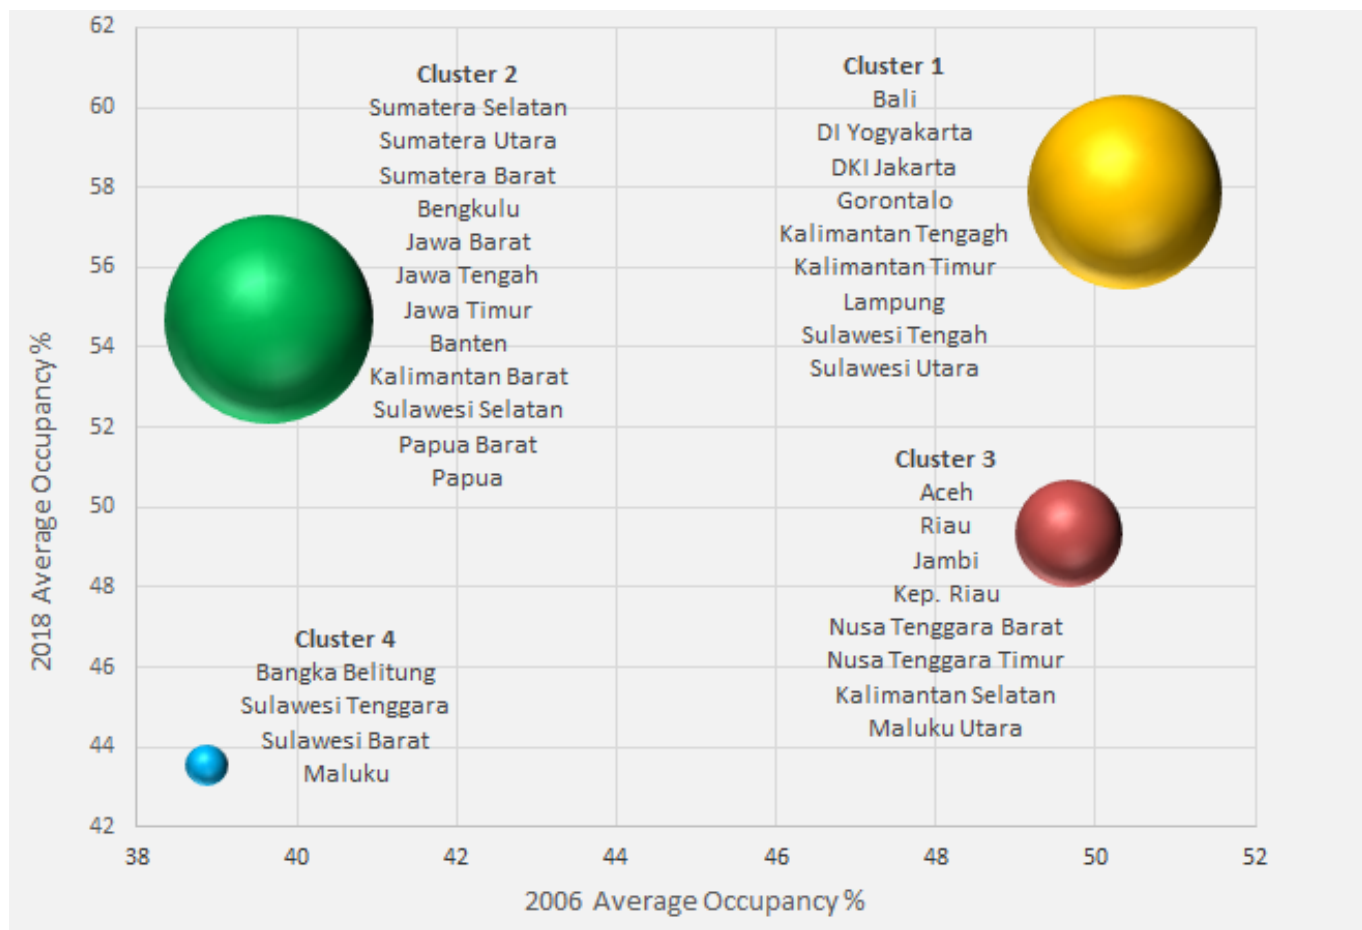

Download from
Dreamstime.com

This watermarked comp image is for previewing purposes only.

ID 2468711

© Milan Surkala | Dreamstime.com

Seorang Ngada adalah bagian dari suatu rumah adat, berarti dari satu Lambang marga berupa ukiran.. Contoh: Kabupaten Flores Timur ditulis 0 9 Maksimal menunggu hasil validasi data oleh Pemda terhadap data BPS tahun.

98% dimana mayoritas adalah 90 75% dan 2 23% Selebihnya adalah menganut agama 6 87%, dan 0,15%.

[Cara Hack Akun Twitter Tanpa Software Free](#)

Artikel utama untuk bagian ini adalah: Kecamatan [] Wilayah Kabupaten Ngada dibagi menjadi 12 kecamatan, yaitu: •••••
 ••••• Demografi [] Suku dan bahasa [] Kabupaten Ngada memiliki tiga suku besar, yaitu Suku Nagekeo, Suku Bajawa dan Suku Riung. [7 تحميل برنامج استعادة الملفات المحذوفة للاندرويد](#)